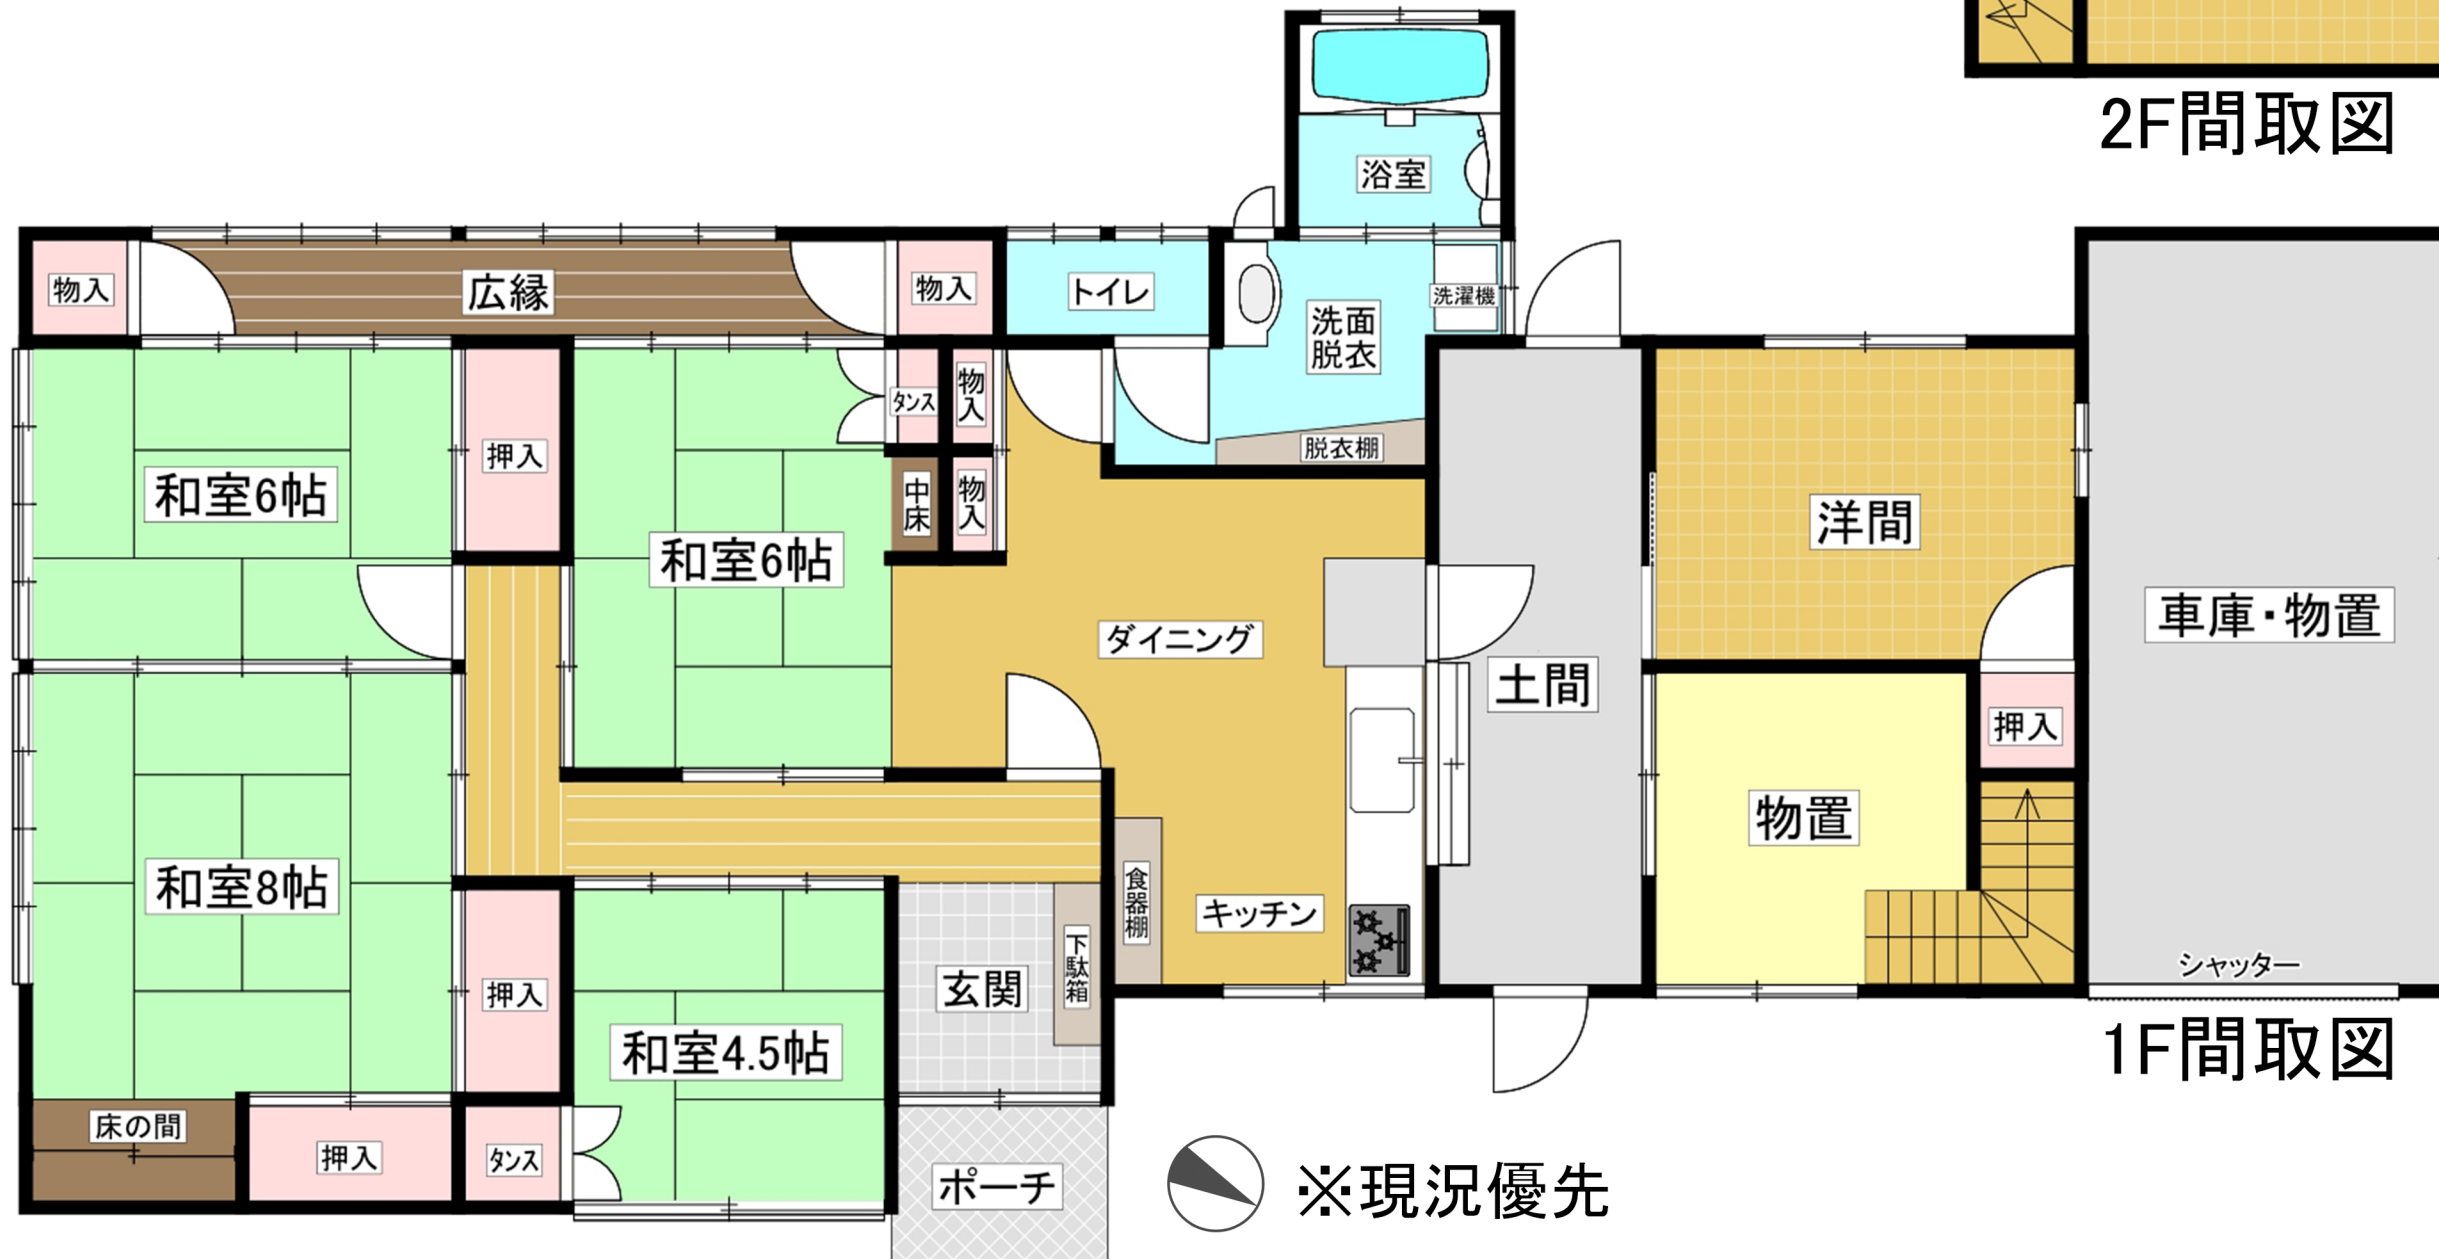

岡谷市川岸上4丁目中古住宅

2F間取図

1F間取図

※現況優先