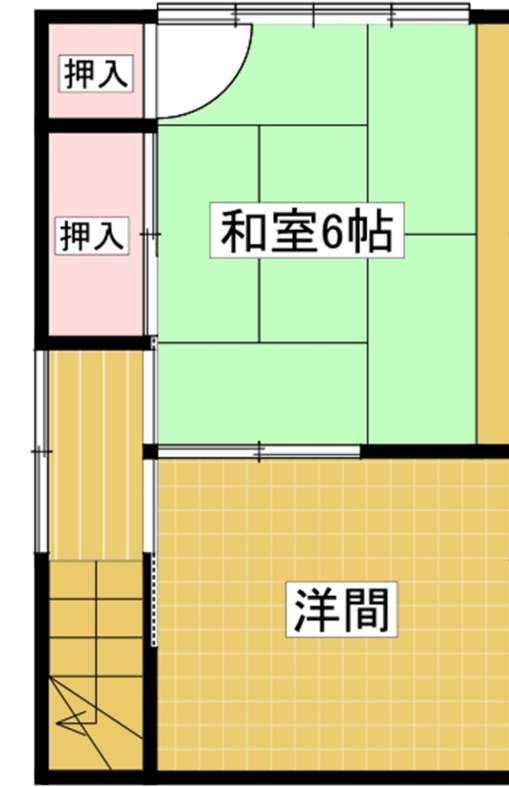

岡谷市川岸上4丁目中古住宅

2F間取図

1F間取図

※現況優先