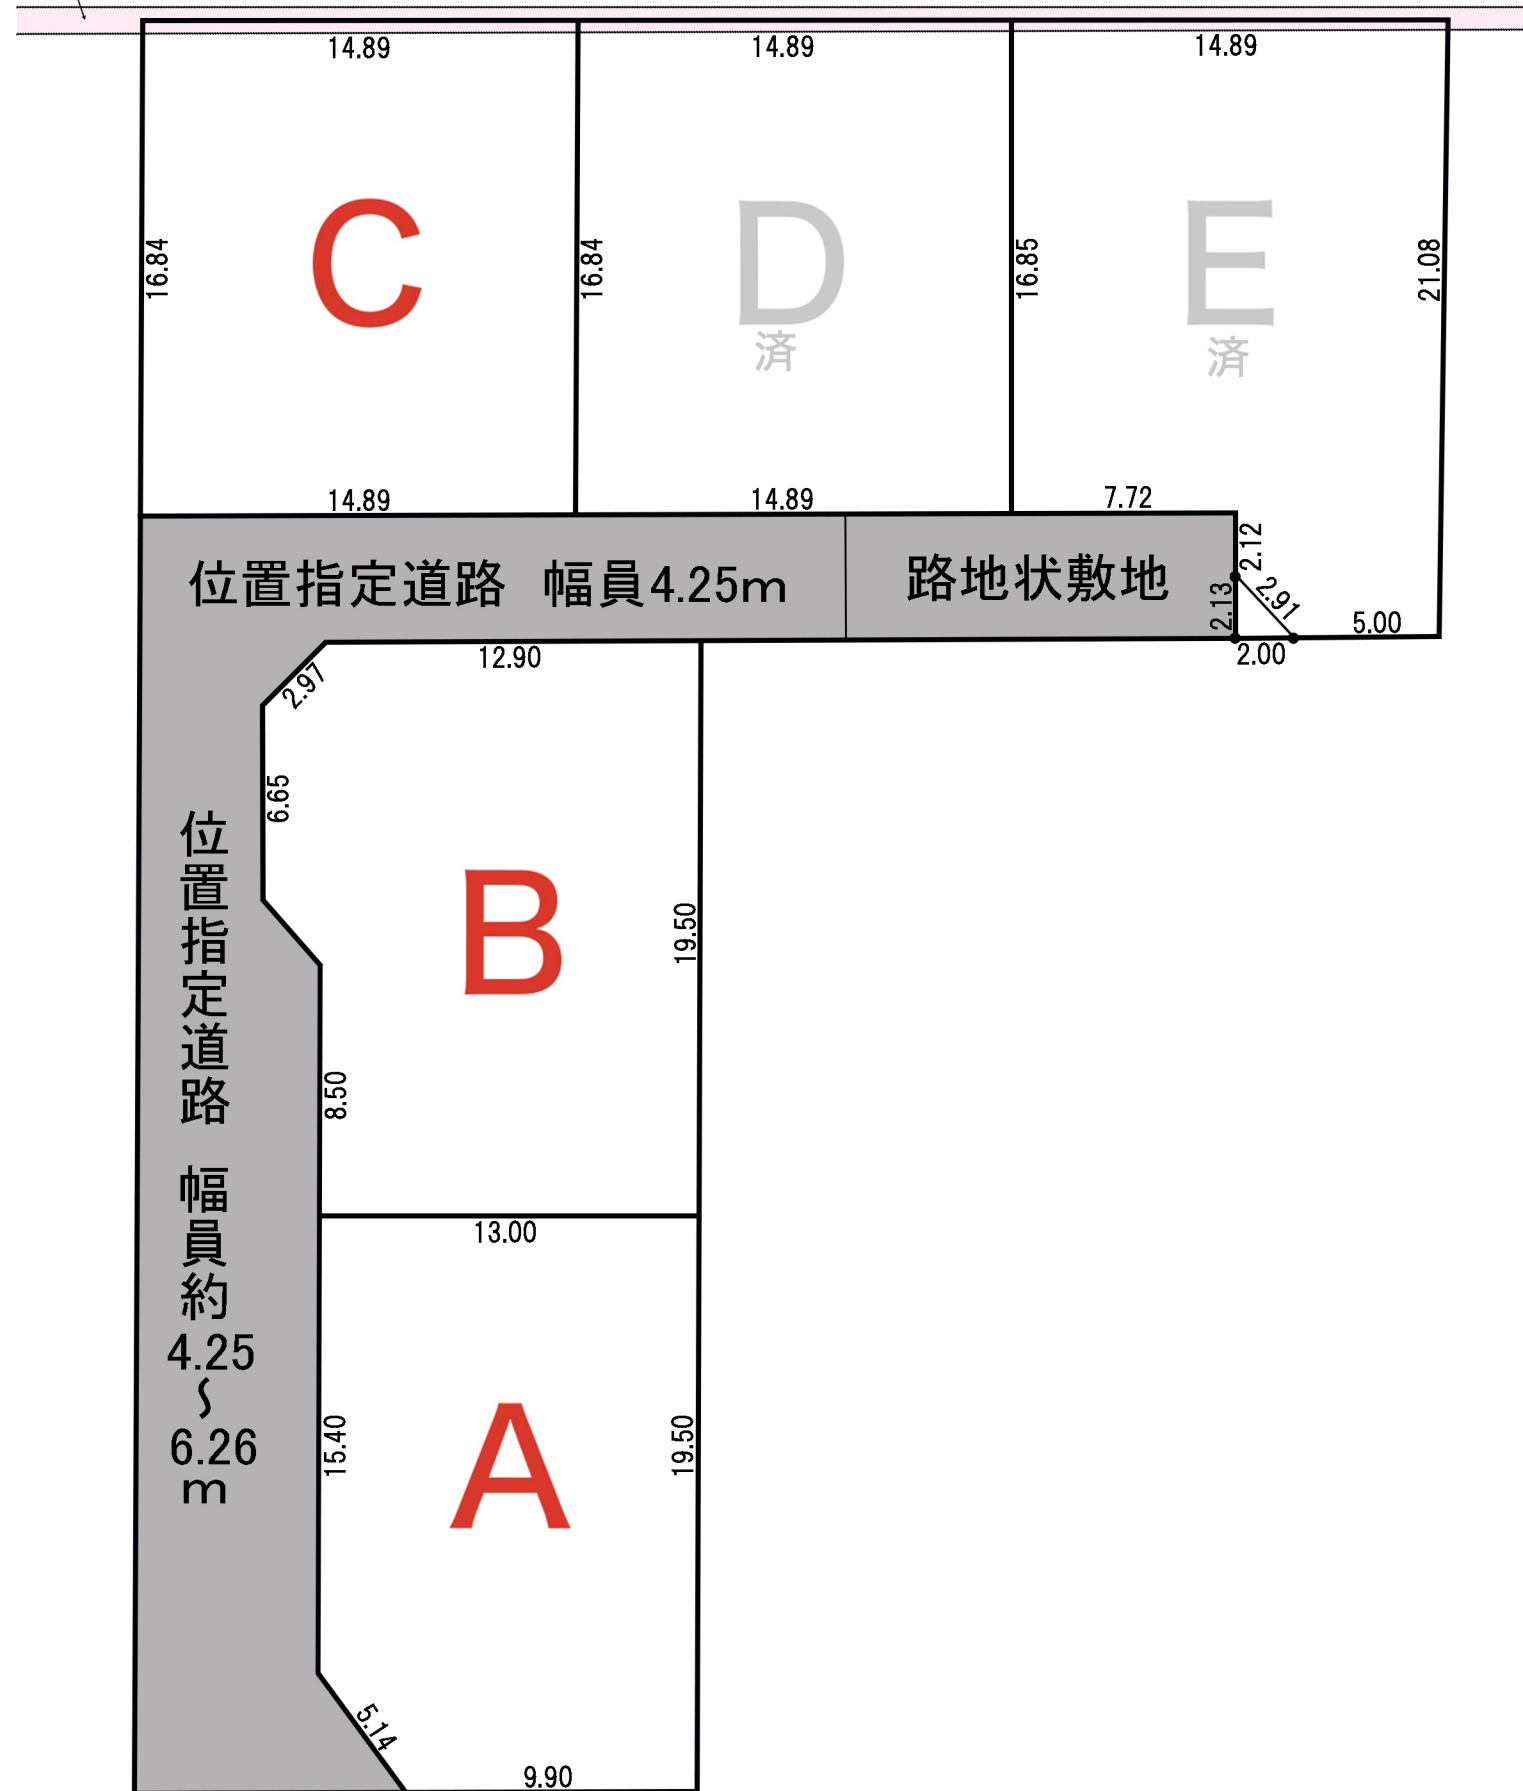

水路(暗渠)

諏訪市四賀赤沼