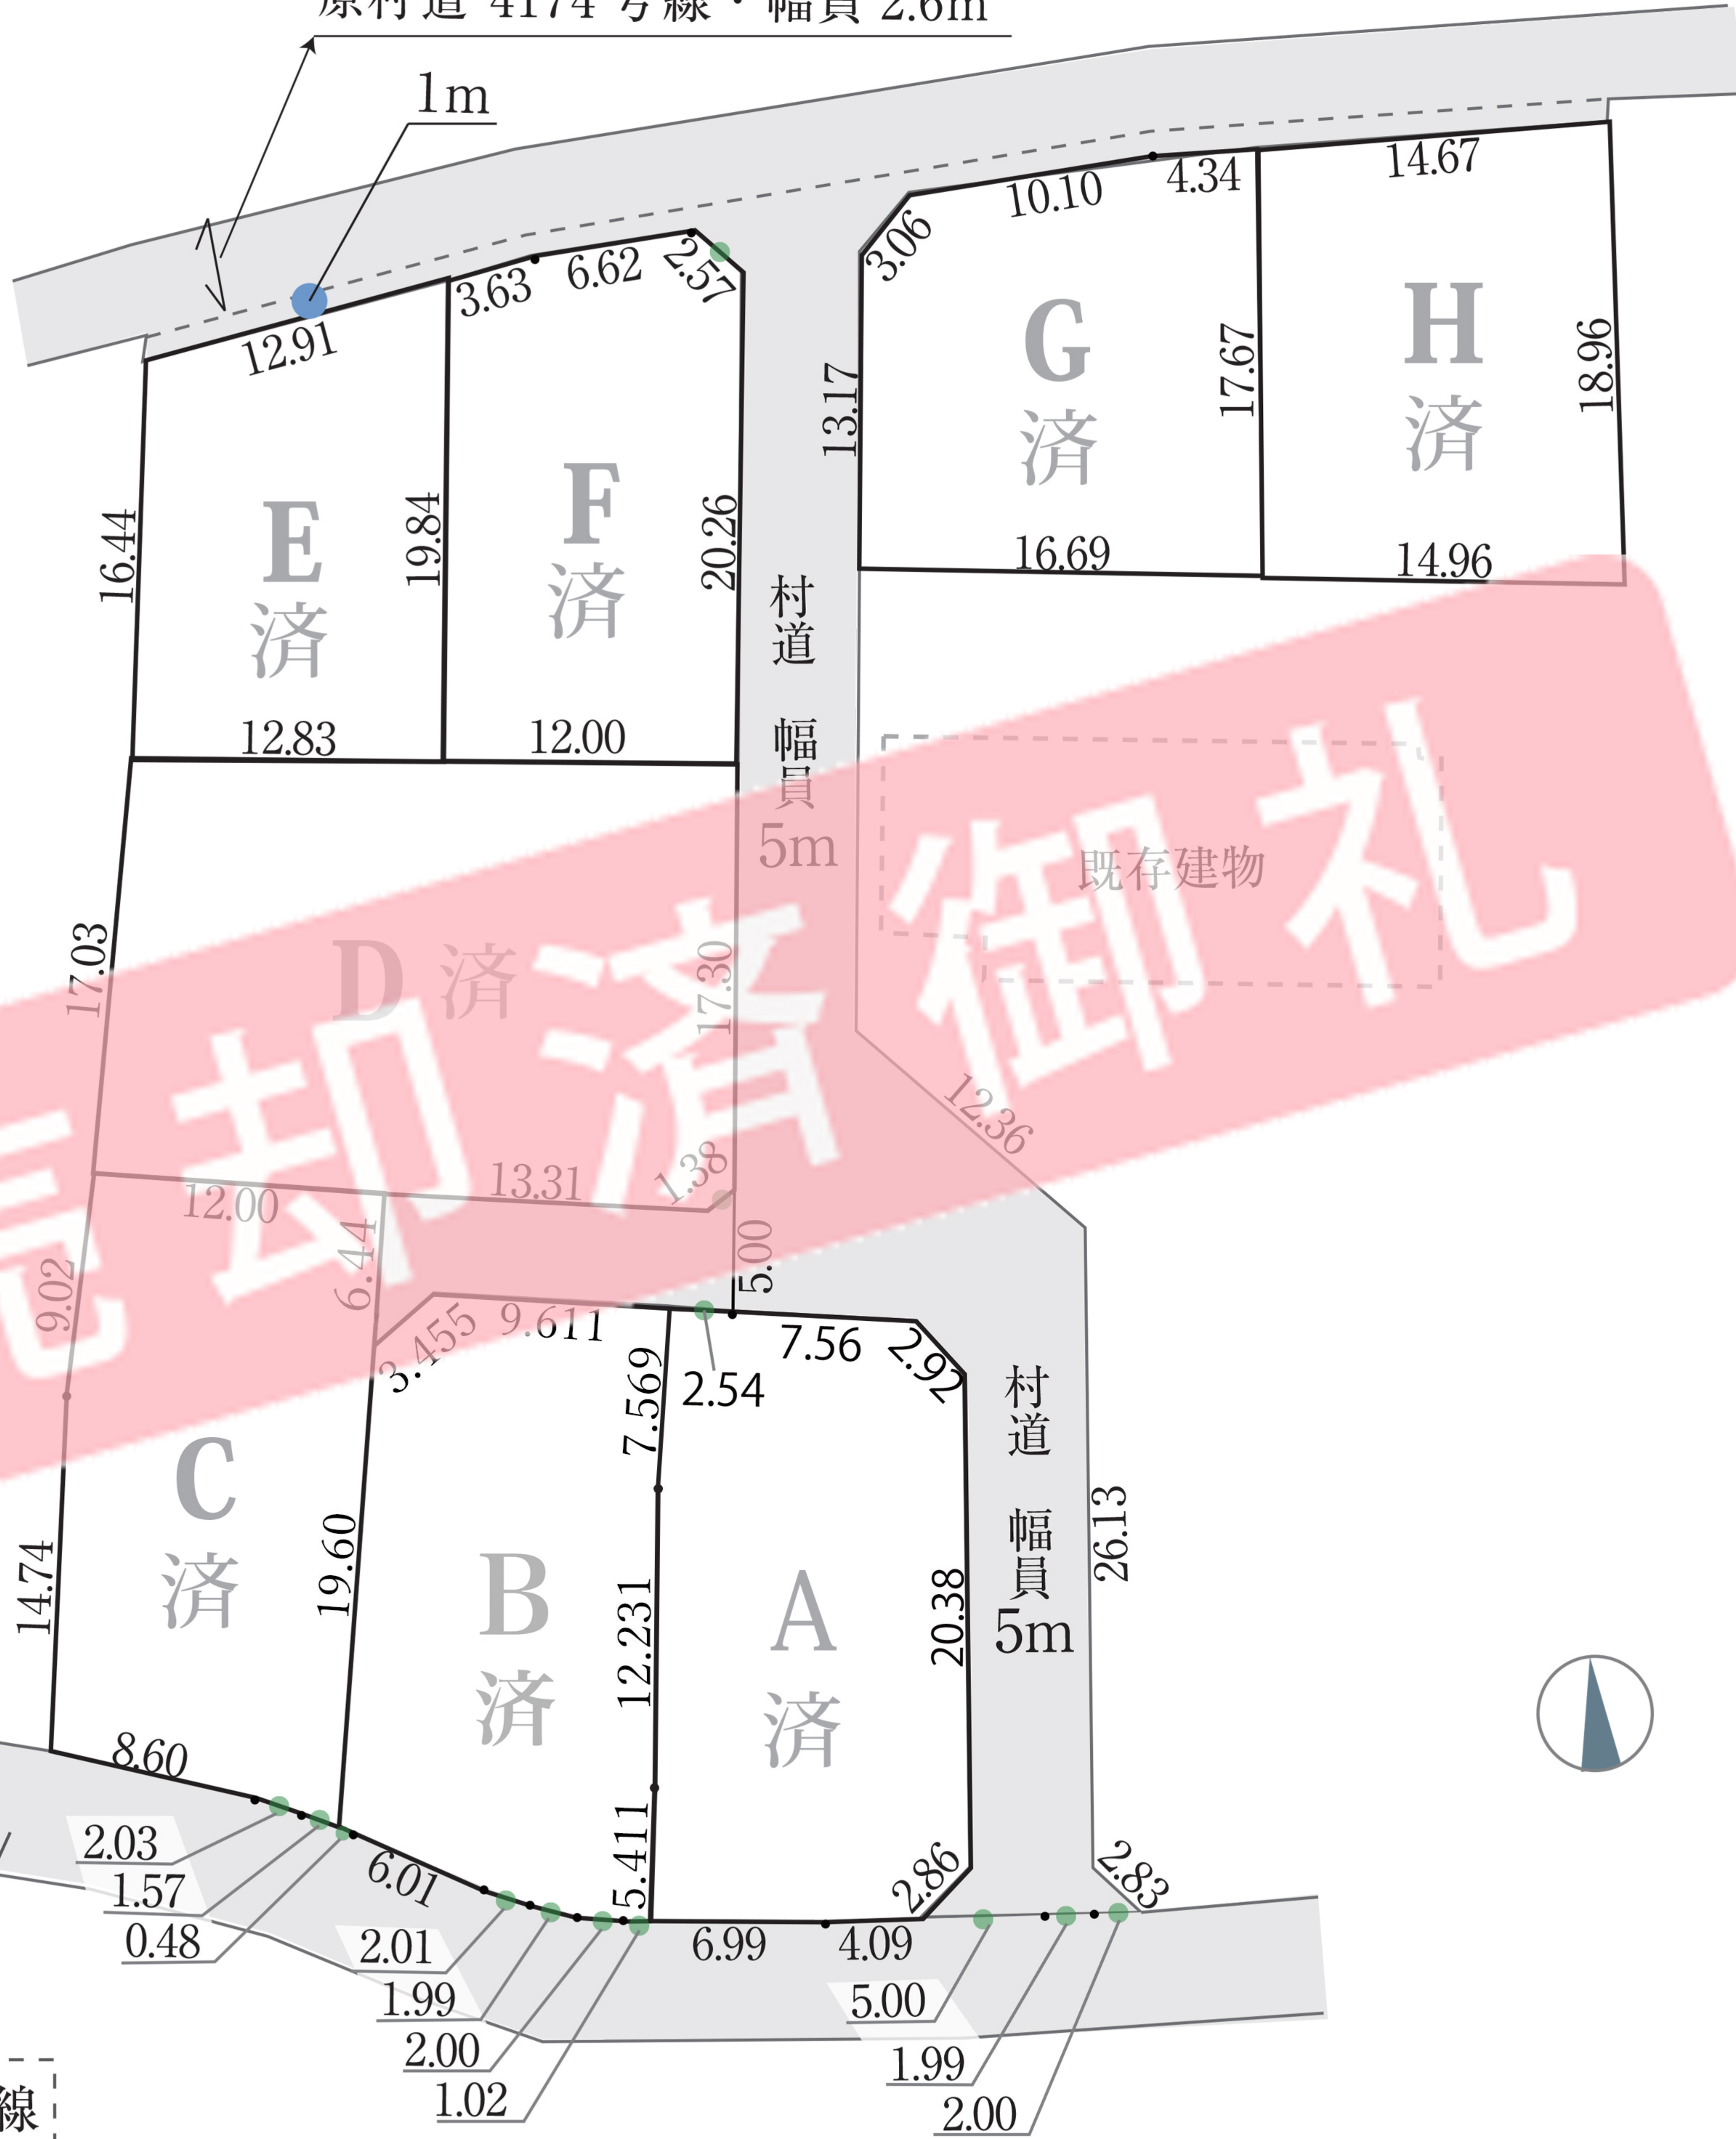

原村道 4174 号線・幅員 2.6m

売却済御礼

原村道 4180 号線
幅員 5m

ありがとうございました

諏訪郡原村室内