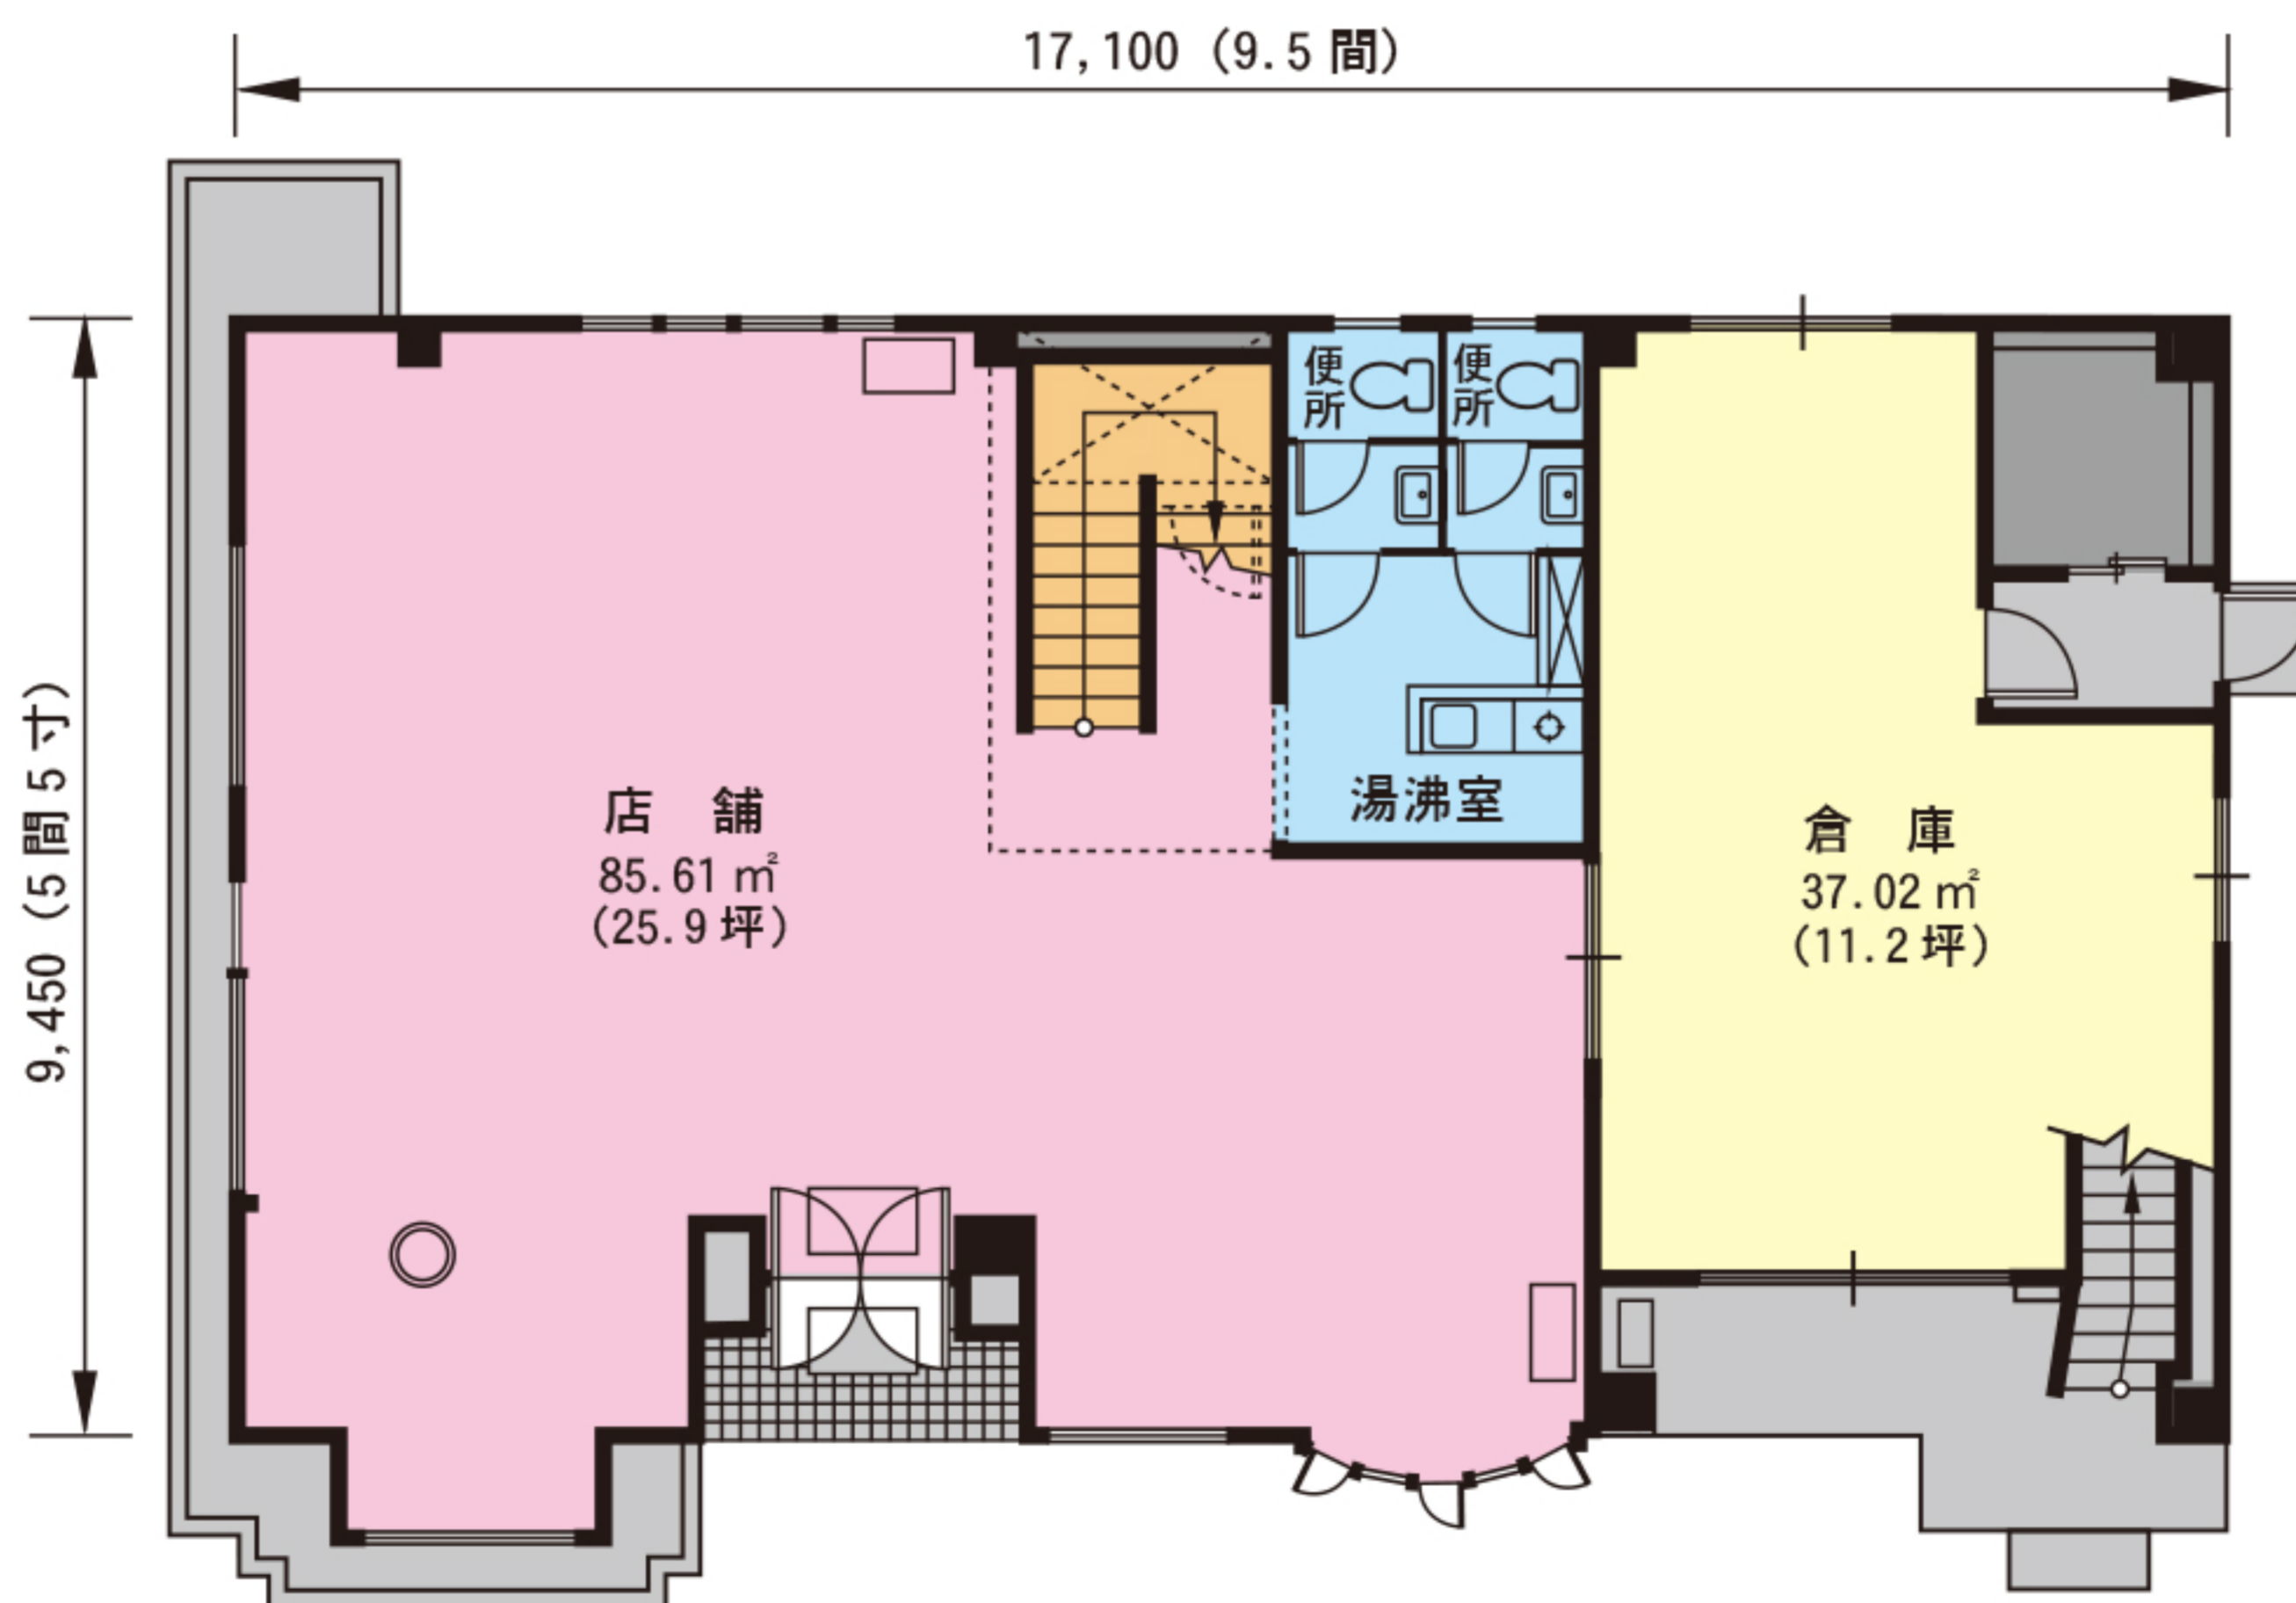

2 階平面図 床面積 163.36 m<sup>2</sup> (49.5 坪)

1 階平面図 床面積 160.24 m<sup>2</sup> (48.5 坪)