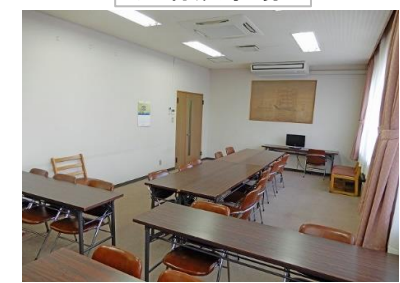

現況優先

部屋番号
252/254/256/352/354/356

現況優先

反転タイプ
部屋番号
253/255/353/355

外観写真

玄関

共有炊事場

室内写真

共有食堂・談話室

貸マンション 1R

物件名称	ドミトリー ノーブル		
【賃貸条件】			
賃料	22,000円		
共益費	3,000円		
通信費	1,000円		
駐車場	相談		
敷金	2ヵ月	礼金	無し
仲介料	無し		
家財保険	18,000円~/2年		
保証料	要相談(保証人が親族の場合、保証料なし)		
【物件概要】			
所在地	茅野市ちの1000番地		
間取り	1R	専有面積	10.75㎡
間取り詳細	洋室4.7帖		
階数	3階建	築年月	昭和60年4月
入居可能日	要相談		
交通	諏訪東京理科大学 車で11分(約3.9km) 茅野駅 徒歩13分(約1km) 諏訪IC 車で6分(約2.5km)		
【設備情報】	専用:トイレ、浴室、エアコン、郵便ポスト、靴入れ、専用ロッカー 共有:洗濯機5台、乾燥機1台、IHキッチン、食堂、駐輪場 その他:テレビ配線、インターネットWi-Fi環境、防犯カメラドア		
【建物構造】	鉄骨造陸屋根3階建		
基本構造	プロパン	排水	公共下水
【備考】			
更新手数料	20,000円+消費税(2年ごと)		
その他	諏訪東京理科大学 自転車で16分(約3.9km) 朝食あり(前日注文制) トイレは全室ウォシュレットに変更済		
取引形態	貸主		