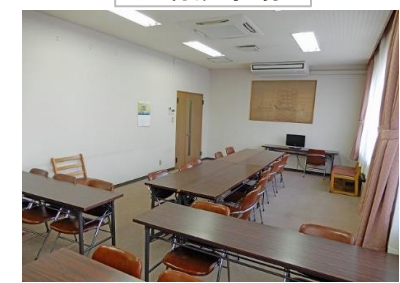

現況優先

部屋番号
152 / 154 / 156 / 252 / 254 / 256 / 352 / 354 / 356

現況優先

反転タイプ
部屋番号
155 / 253 / 255 / 353 / 355

外観写真

玄関

室内写真

共有炊事場

共有食堂・談話室

貸マンション 1R

物件名称	ドミトリー ノーブル		
【賃貸条件】			
賃料	22,000円		
共益費	3,000円		
通信費	1,000円		
駐車場	相談		
敷金	2ヵ月	礼金	無し
仲介料	無し		
家財保険	18,000円～/2年		
保証料	要相談(保証人が親族の場合、保証料なし)		
【物件概要】			
所在地	茅野市ちの字山ノ神1020番地2		
間取り	1R	専有面積	10.75㎡
間取り詳細	洋室4.7帖		
階数	3階建	築年月	昭和60年4月
入居可能日	要相談		
交通	諏訪東京理科大学 車で11分(約3.9km) 茅野駅 徒歩13分(約1km) 諏訪IC 車で6分(約2.5km)		
【設備情報】	専用:トイレ、浴室、エアコン、郵便ポスト、靴入れ、専用ロッカー 共有:洗濯機5台、乾燥機1台、IHキッチン、食堂、駐輪場 その他:テレビ配線、インターネットWi-Fi環境、防犯カメラドア		
【建物構造】	基本構造 鉄骨造陸屋根3階建 ガス種別 プロパン 排水 公共下水		
【備考】			
更新手数料	20,000円+消費税(2年ごと)		
その他	諏訪東京理科大学 自転車で16分(約3.9km) 朝食あり(前日注文制) トイレは全室ウォシュレットに変更済		
取引形態	貸主		