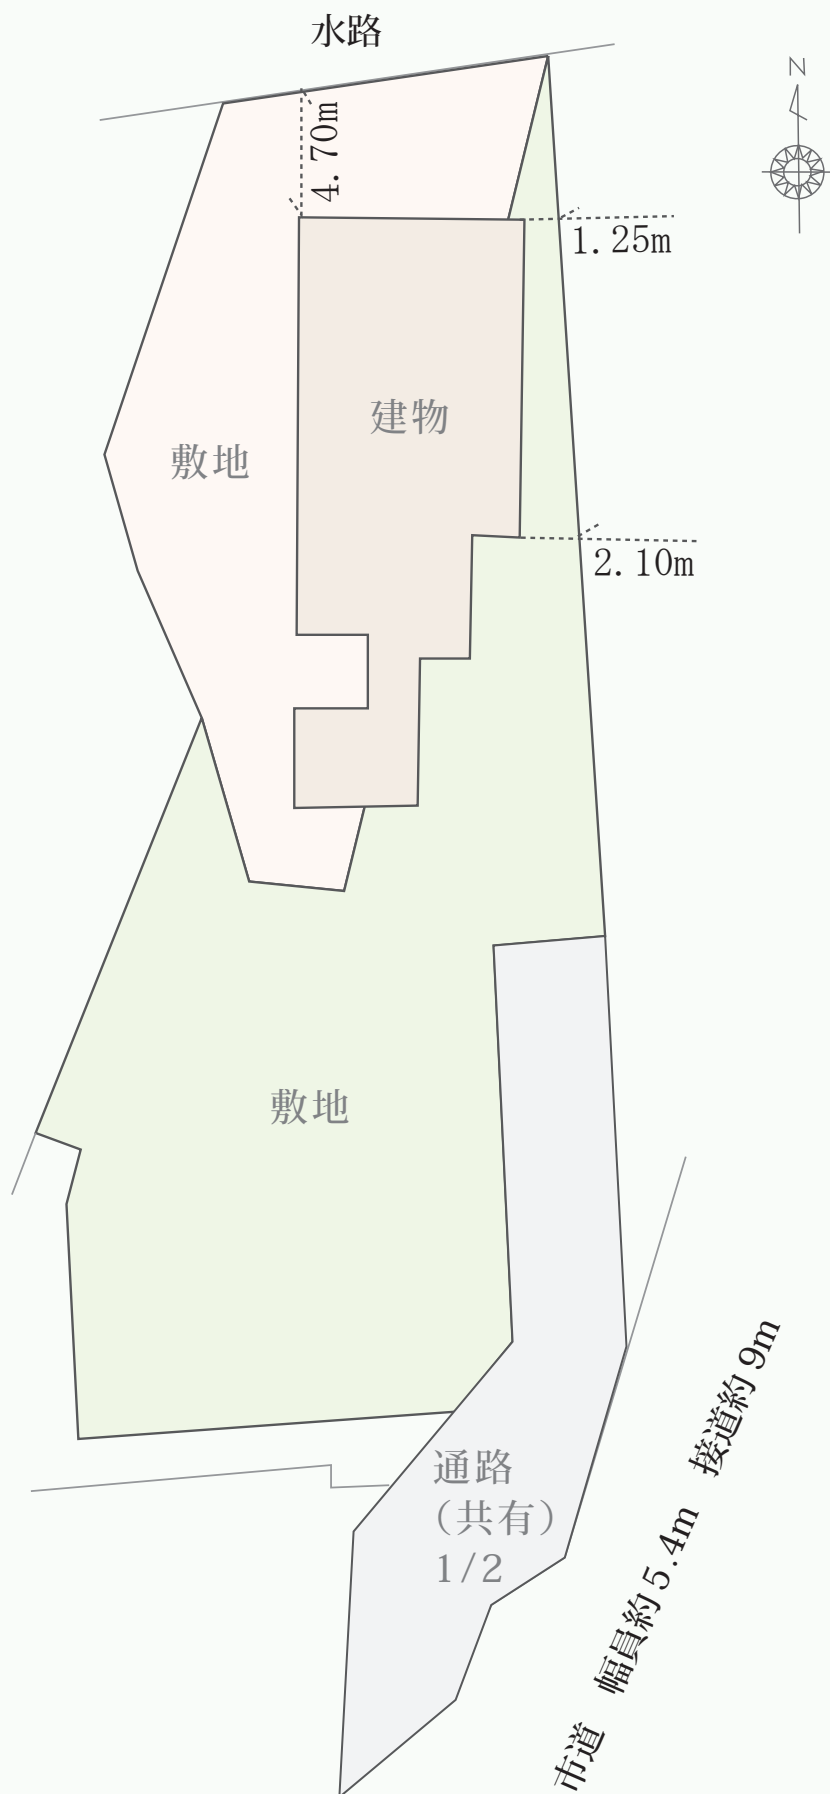

諏訪市金山 | 中古住宅 | 建物配置イメージ図

敷地面積：639 m²
(193.29 坪)

建物面積：187.84 m²
(56.82 坪)

※概略図

株式会社サンケイ