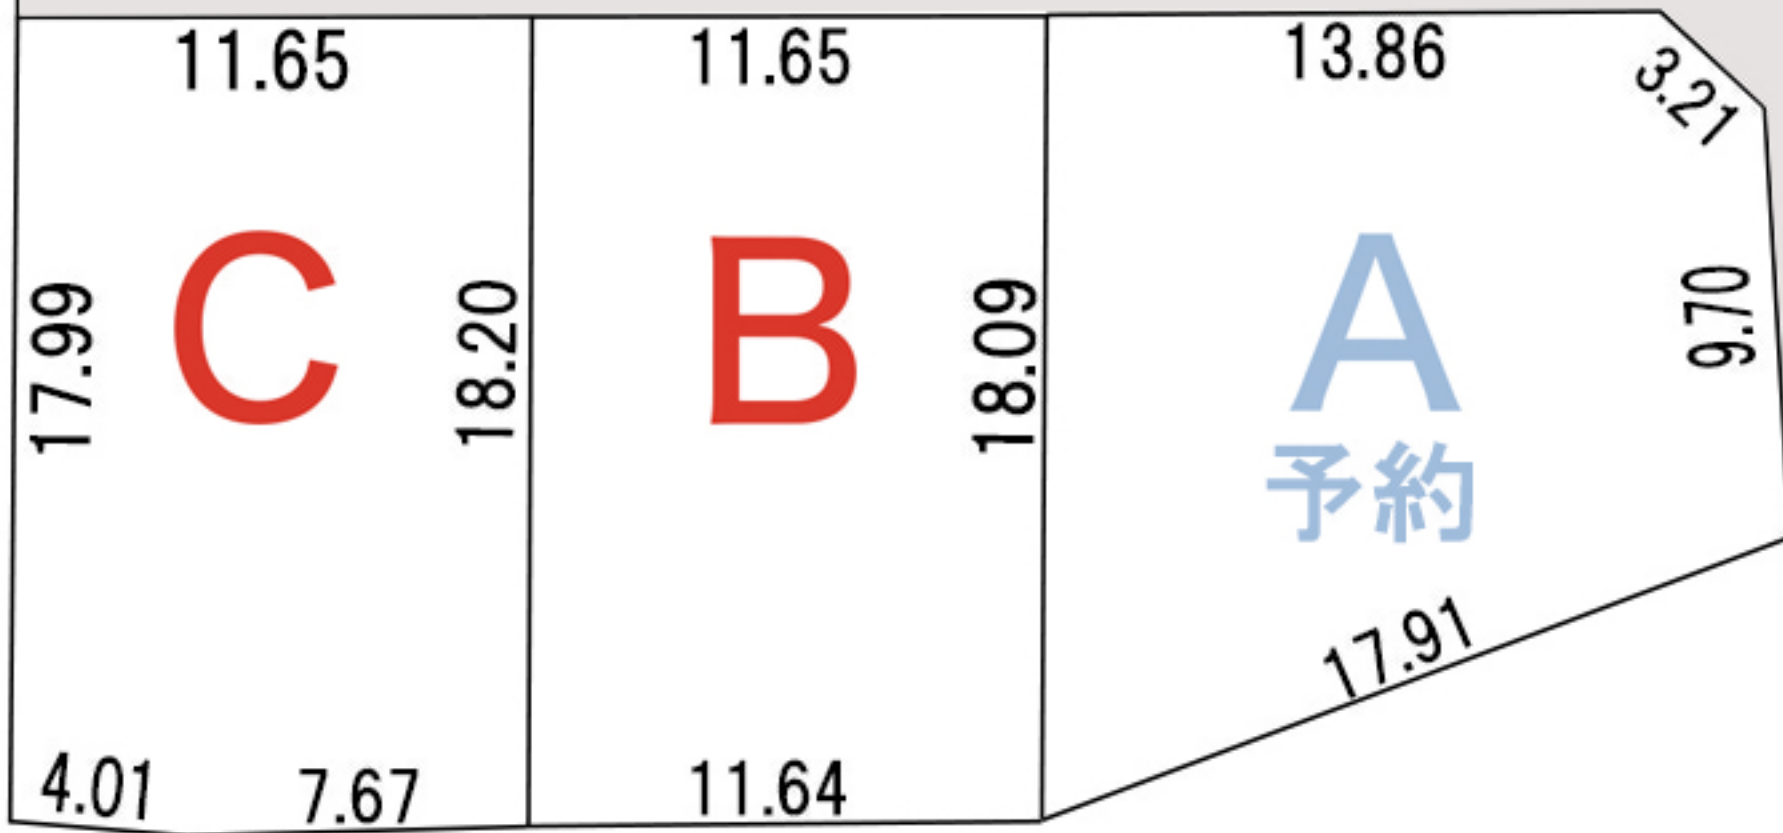

位置指定道路 幅員約6.25m

市道 幅員約4.5m

茅野市玉川小泉原